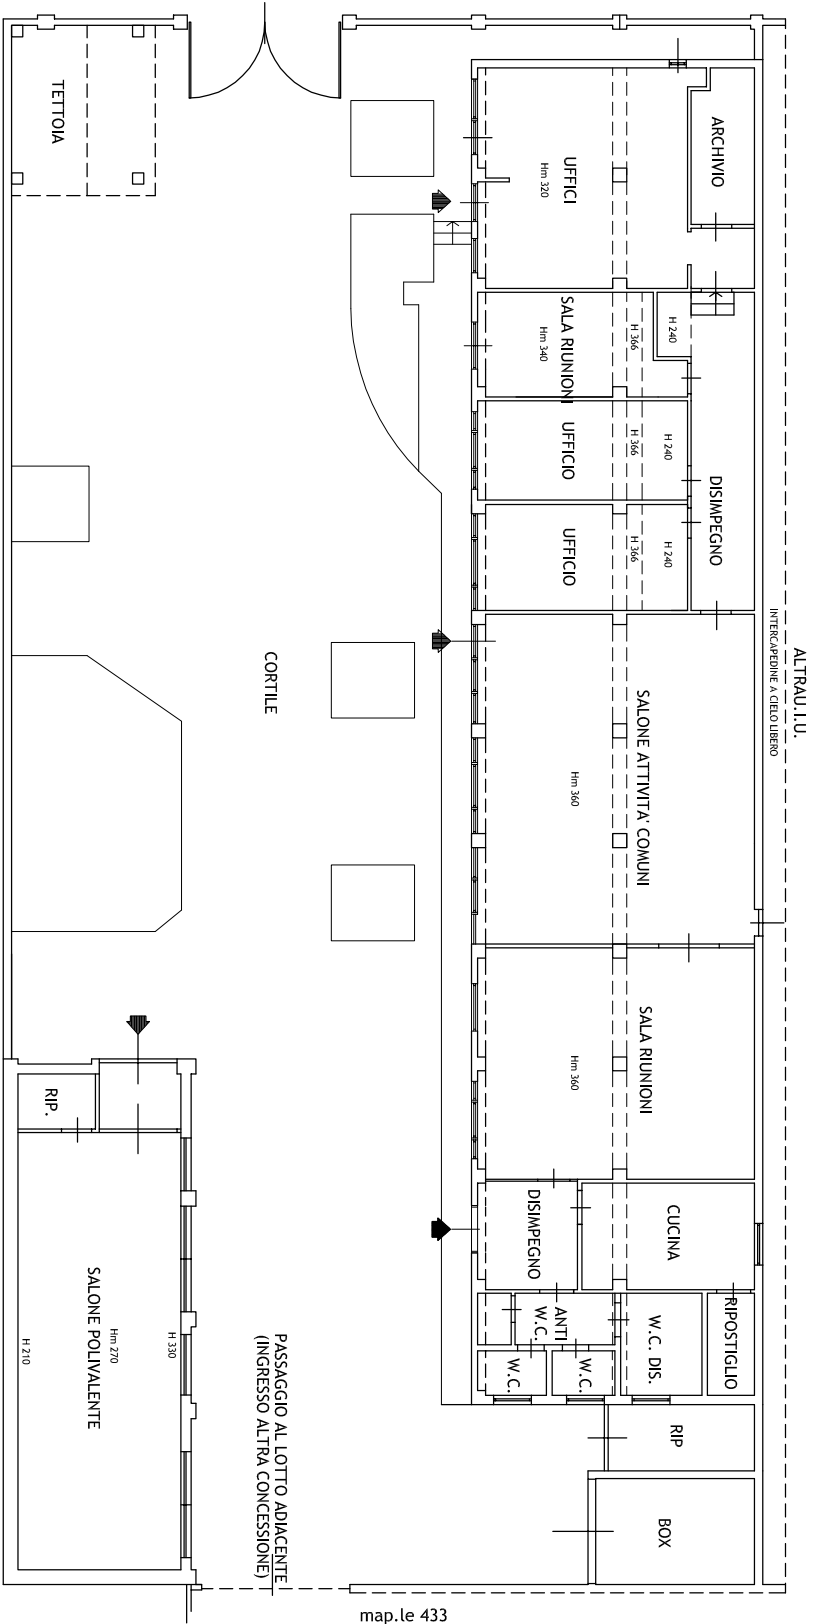

VIA G. BELLINI N° 6

ALTRAU.I.U.
INTERCAGIONE A CIRCO LIBERO

CORTILE SCUOLA NAZARIO SAURO

PASSAGGIO AL LOTTO ADIACENTE
(INGRESSO ALTRA CONCESSIONE)

map.le 433

Estratto di mappa

Via Gentile Bellini

COMUNE
DI
MILANO

Area Demanio e Patrimonio Immobiliare
Unità Tecnica Patrimoniale

Tecnico: G.D.	Oggetto: Via G. Bellini 6
data: 29/10/2020	
Scala: 1:200	Titolo: Pianta Piano Terra
NCEU: Fig. 511 map.li 85,88,335,296,434	