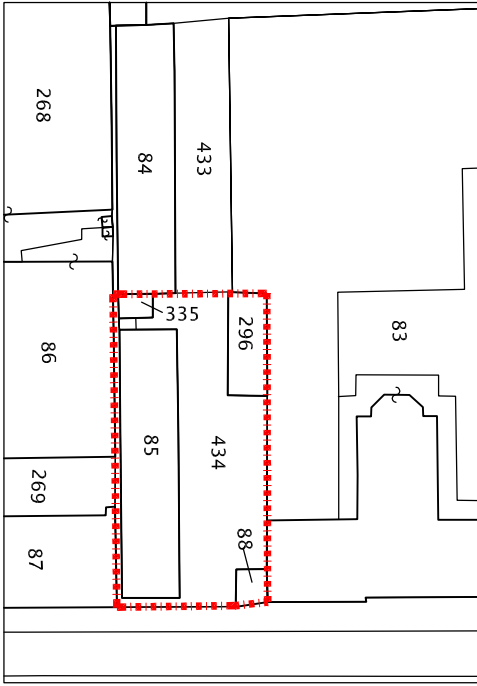

VIA G. BELLINI N° 6

ALTRAU.I.U.
INTERCAGIONE A CIRCO LIBERO

CORTILE SCUOLA NAZARIO SAURO

PASSAGGIO AL LOTTO ADIACENTE
(INGRESSO ALTRA CONCESSIONE)

map.le 433

Estratto di mappa

Via Gentile Bellini

COMUNE
DI
MILANO

Area Demanio e Patrimonio Immobiliare
Unità Tecnica Patrimoniale

Tecnico: G.D.	Oggetto: Via G. Bellini 6
data: 29/10/2020	
Scala: 1:200	Titolo: Pianta Piano Terra
NCEU: Fig. 511 map.li 85,88,335,296,434	