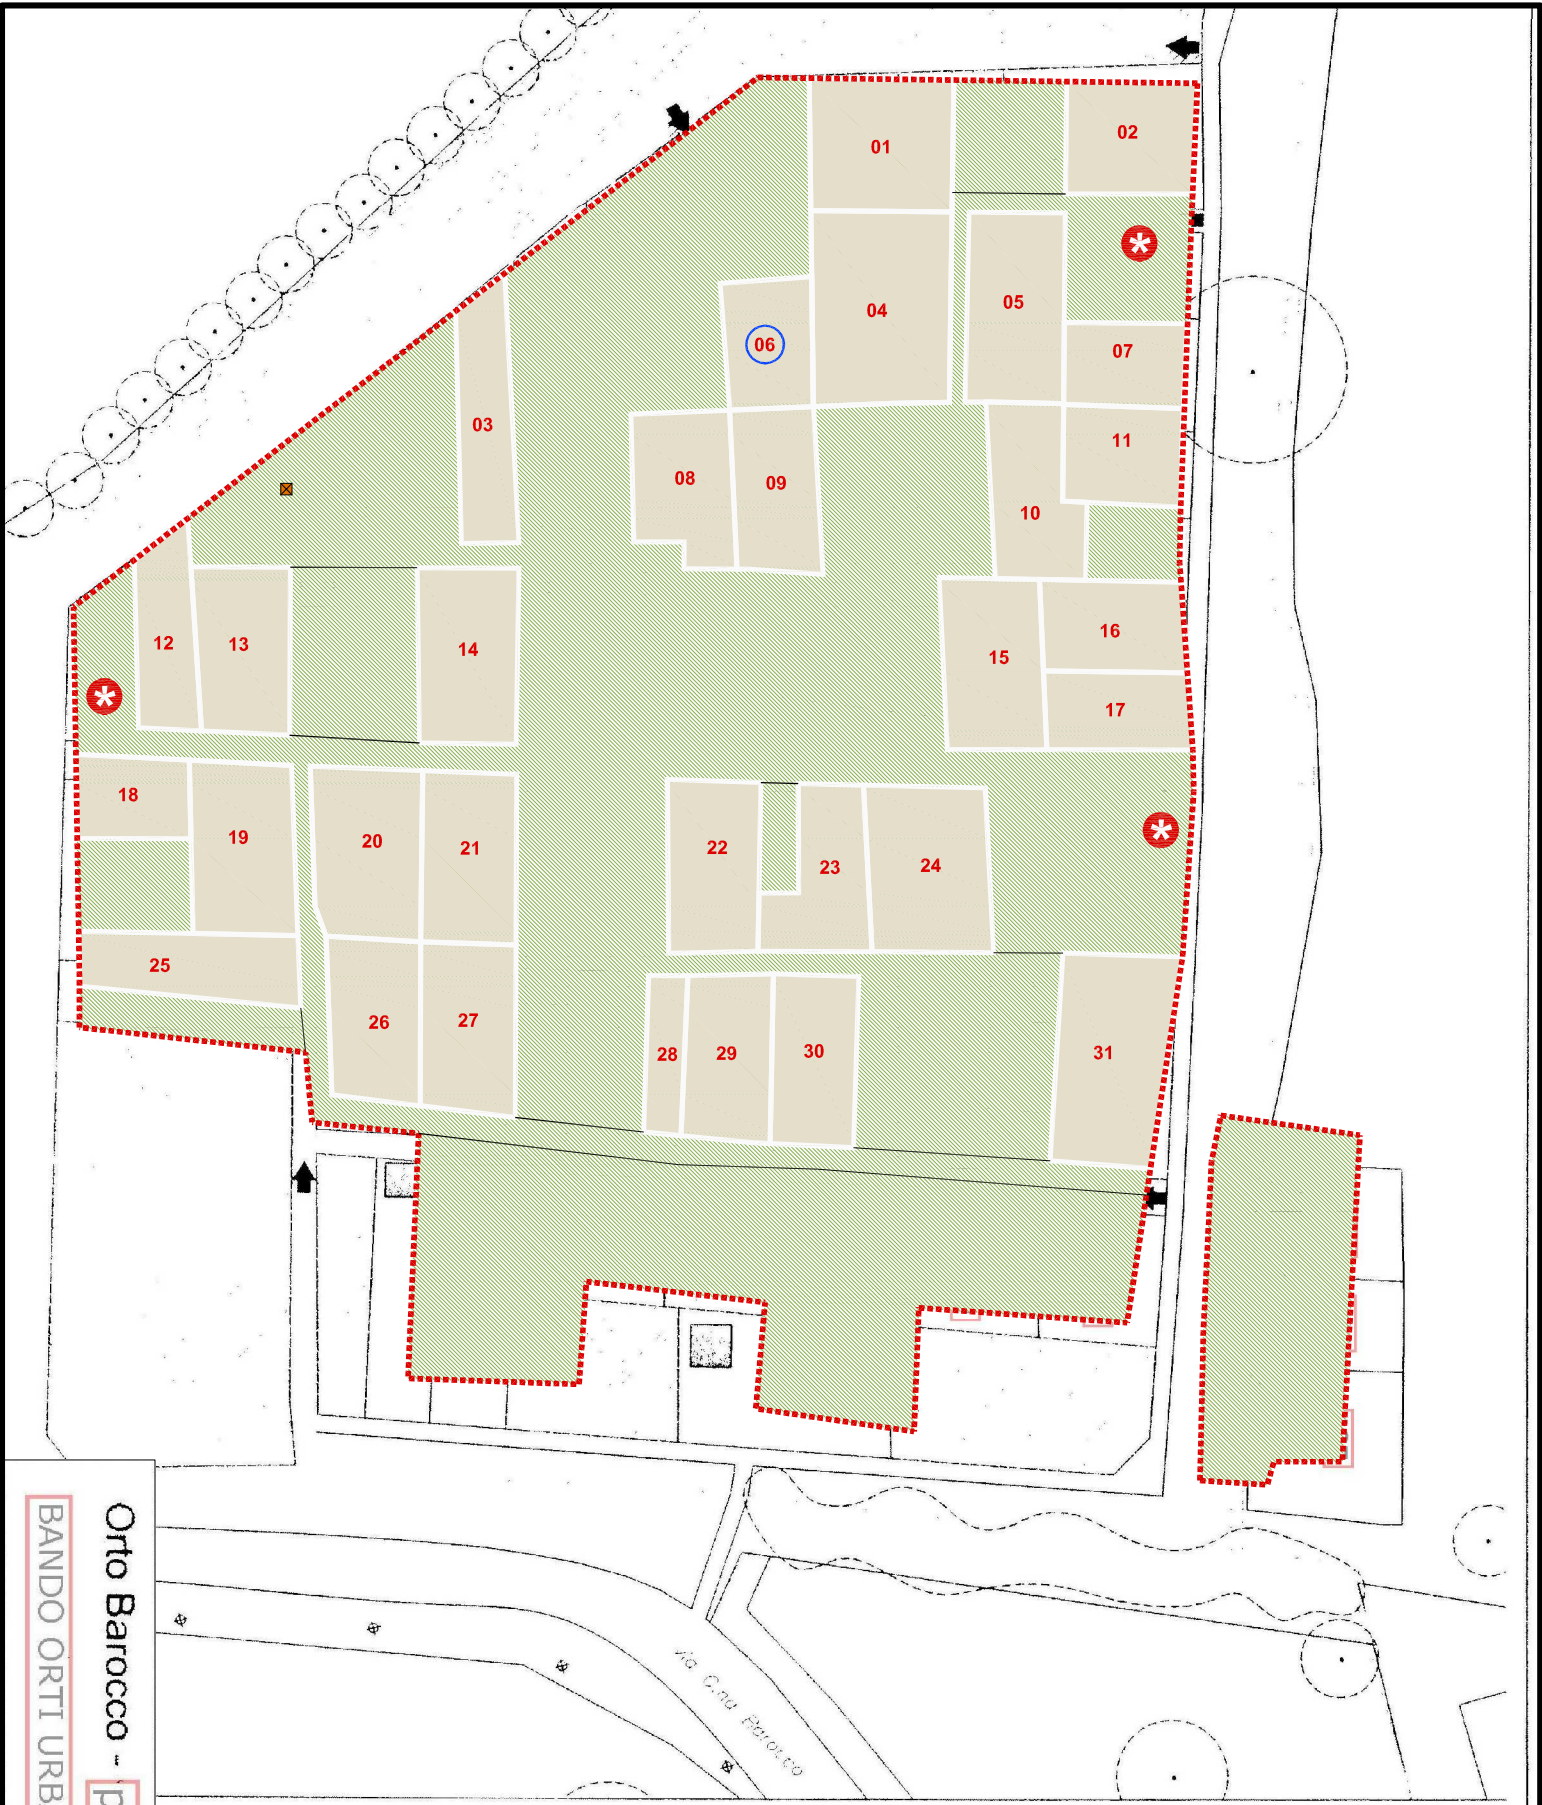

- ZONE CONDIVISE CON ALTRE UTENZE DEL PARCO
- ZONE COMUNI
- BACINO DI ACCUMULO ACQUA
- ALBERI - BOSCO
- INGRESSI
- PARCELLE INDIVIDUALI

- FRUTTERO
- CAPPANNO E PERGOLA
- SIEPE
- SERVIZI IGIENICI
- SEDE ASSOCIAZIONE PESCATORI CAVA CABASSI
- Orti destinati ad associazioni

BANDO ORTI URBANI 2019

Orto Ghiglio - parcelle

BANDO ORTI URBANI 2019
Orto Barocco - parcelle

-  Orti assegnati o da assegnare
-  Orti destinati ad associazioni
-  Spazi comuni
-  Aree comuni per la raccolta di verde e ramaglie

LEGENDA

-  ZONE COMUNI
-  PARCELLE INDIVIDUALI
-  ALBERI - BOSCO
-  INGRESSI
-  CAPANNO