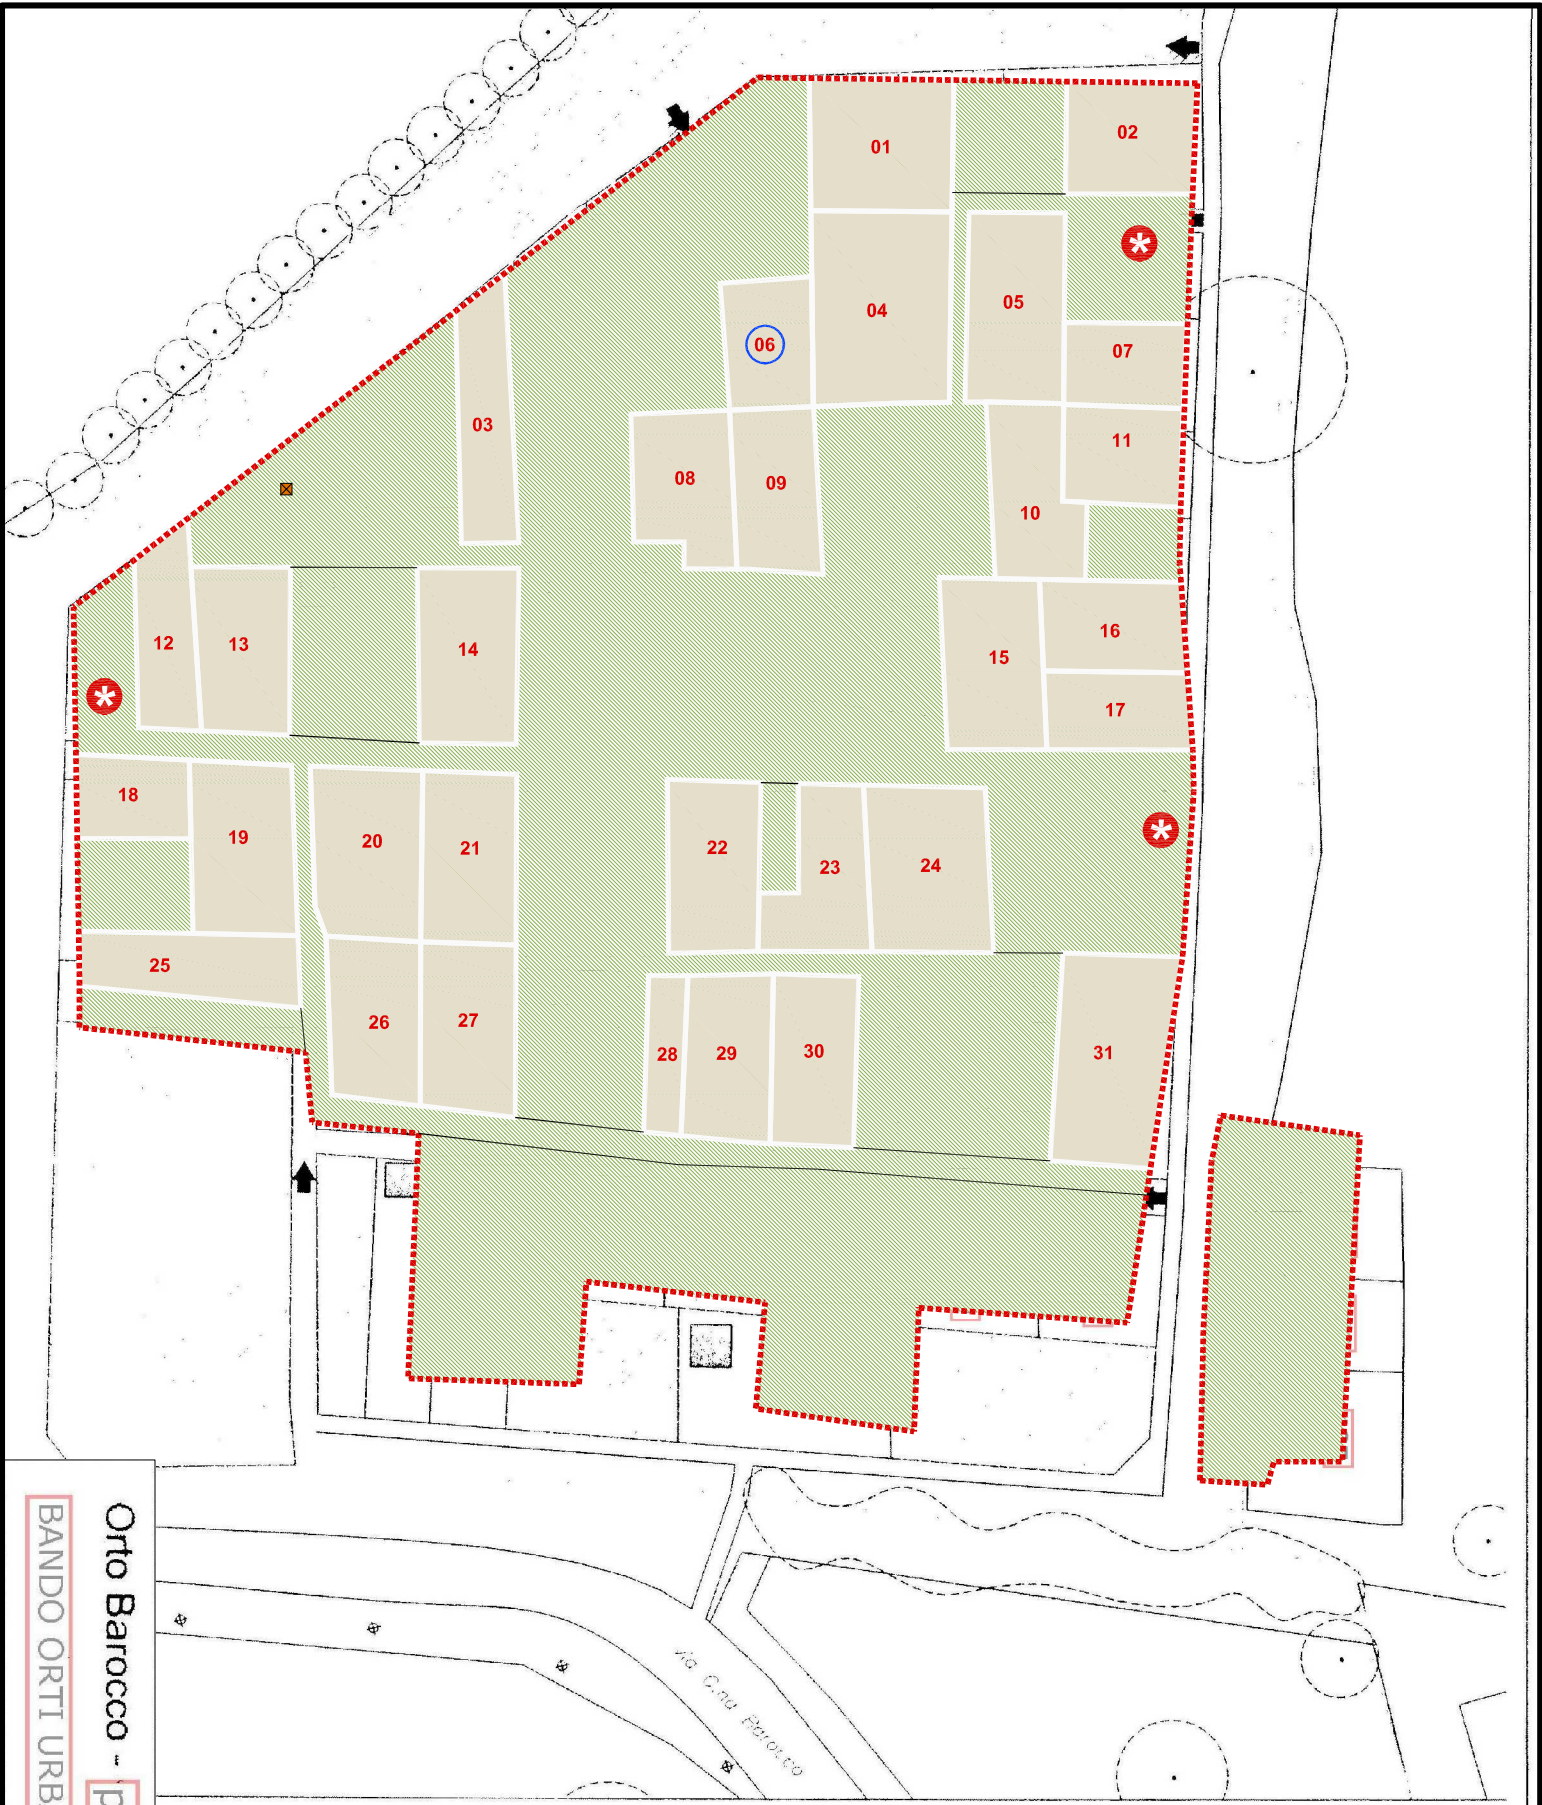

BANDO ORTI URBANI 2019

Orto Acquani - parcelle

Cava Casati

ZONE CONDIVISE CON ALTRE UTENZE DEL PARCO

ZONE COMUNI

ALBERI - BOSCO

INGRESSI

PARCELLE INDIVIDUALI

RECINZIONE

**Orti destinati ad associazioni**

**BANDO ORTI URBANI 2019**  
**Orto Barocco -**  
**parcelle**

-  **Orti assegnati o da assegnare**
-  **Orti destinati ad associazioni**
-  **Spazi comuni**
-  **Aree comuni per la raccolta di verde e ramaglie**

**LEGENDA**

-  **ZONE COMUNI**
-  **PARCELLE INDIVIDUALI**
-  **ALBERI - BOSCO**
-  **CAPANNO**
-  **INGRESSI**

**BANDO ORTI URBANI 2019**

Orto Ghiglio - parcelle

-  ZONE CONDIVISE CON ALTRE UTENZE DEL PARCO
-  ZONE COMUNI
-  BACINO DI ACCUMULO ACQUA
-  ALBERI - BOSCO
-  INGRESSI
-  PARCELLE INDIVIDUALI
-  FRUTTETO
-  CAPANNO E PERGOLA
-  SIEPE
-  SERVIZI IGIENICI

-  ZONE CONDIVISE CON ALTRE UTENZE DEL PARCO
-  ZONE COMUNI
-  BACINO DI ACCUMULO ACQUA
-  ALBERI - BOSCO
-  INGRESSI
-  PARCELLE INDIVIDUALI
-  CAPANNO E PERGOLA
-  SIEPE
-  SERVIZI IGIENICI
-  CAMPI BOCCHE
-  AREA GIOCO BIMBI