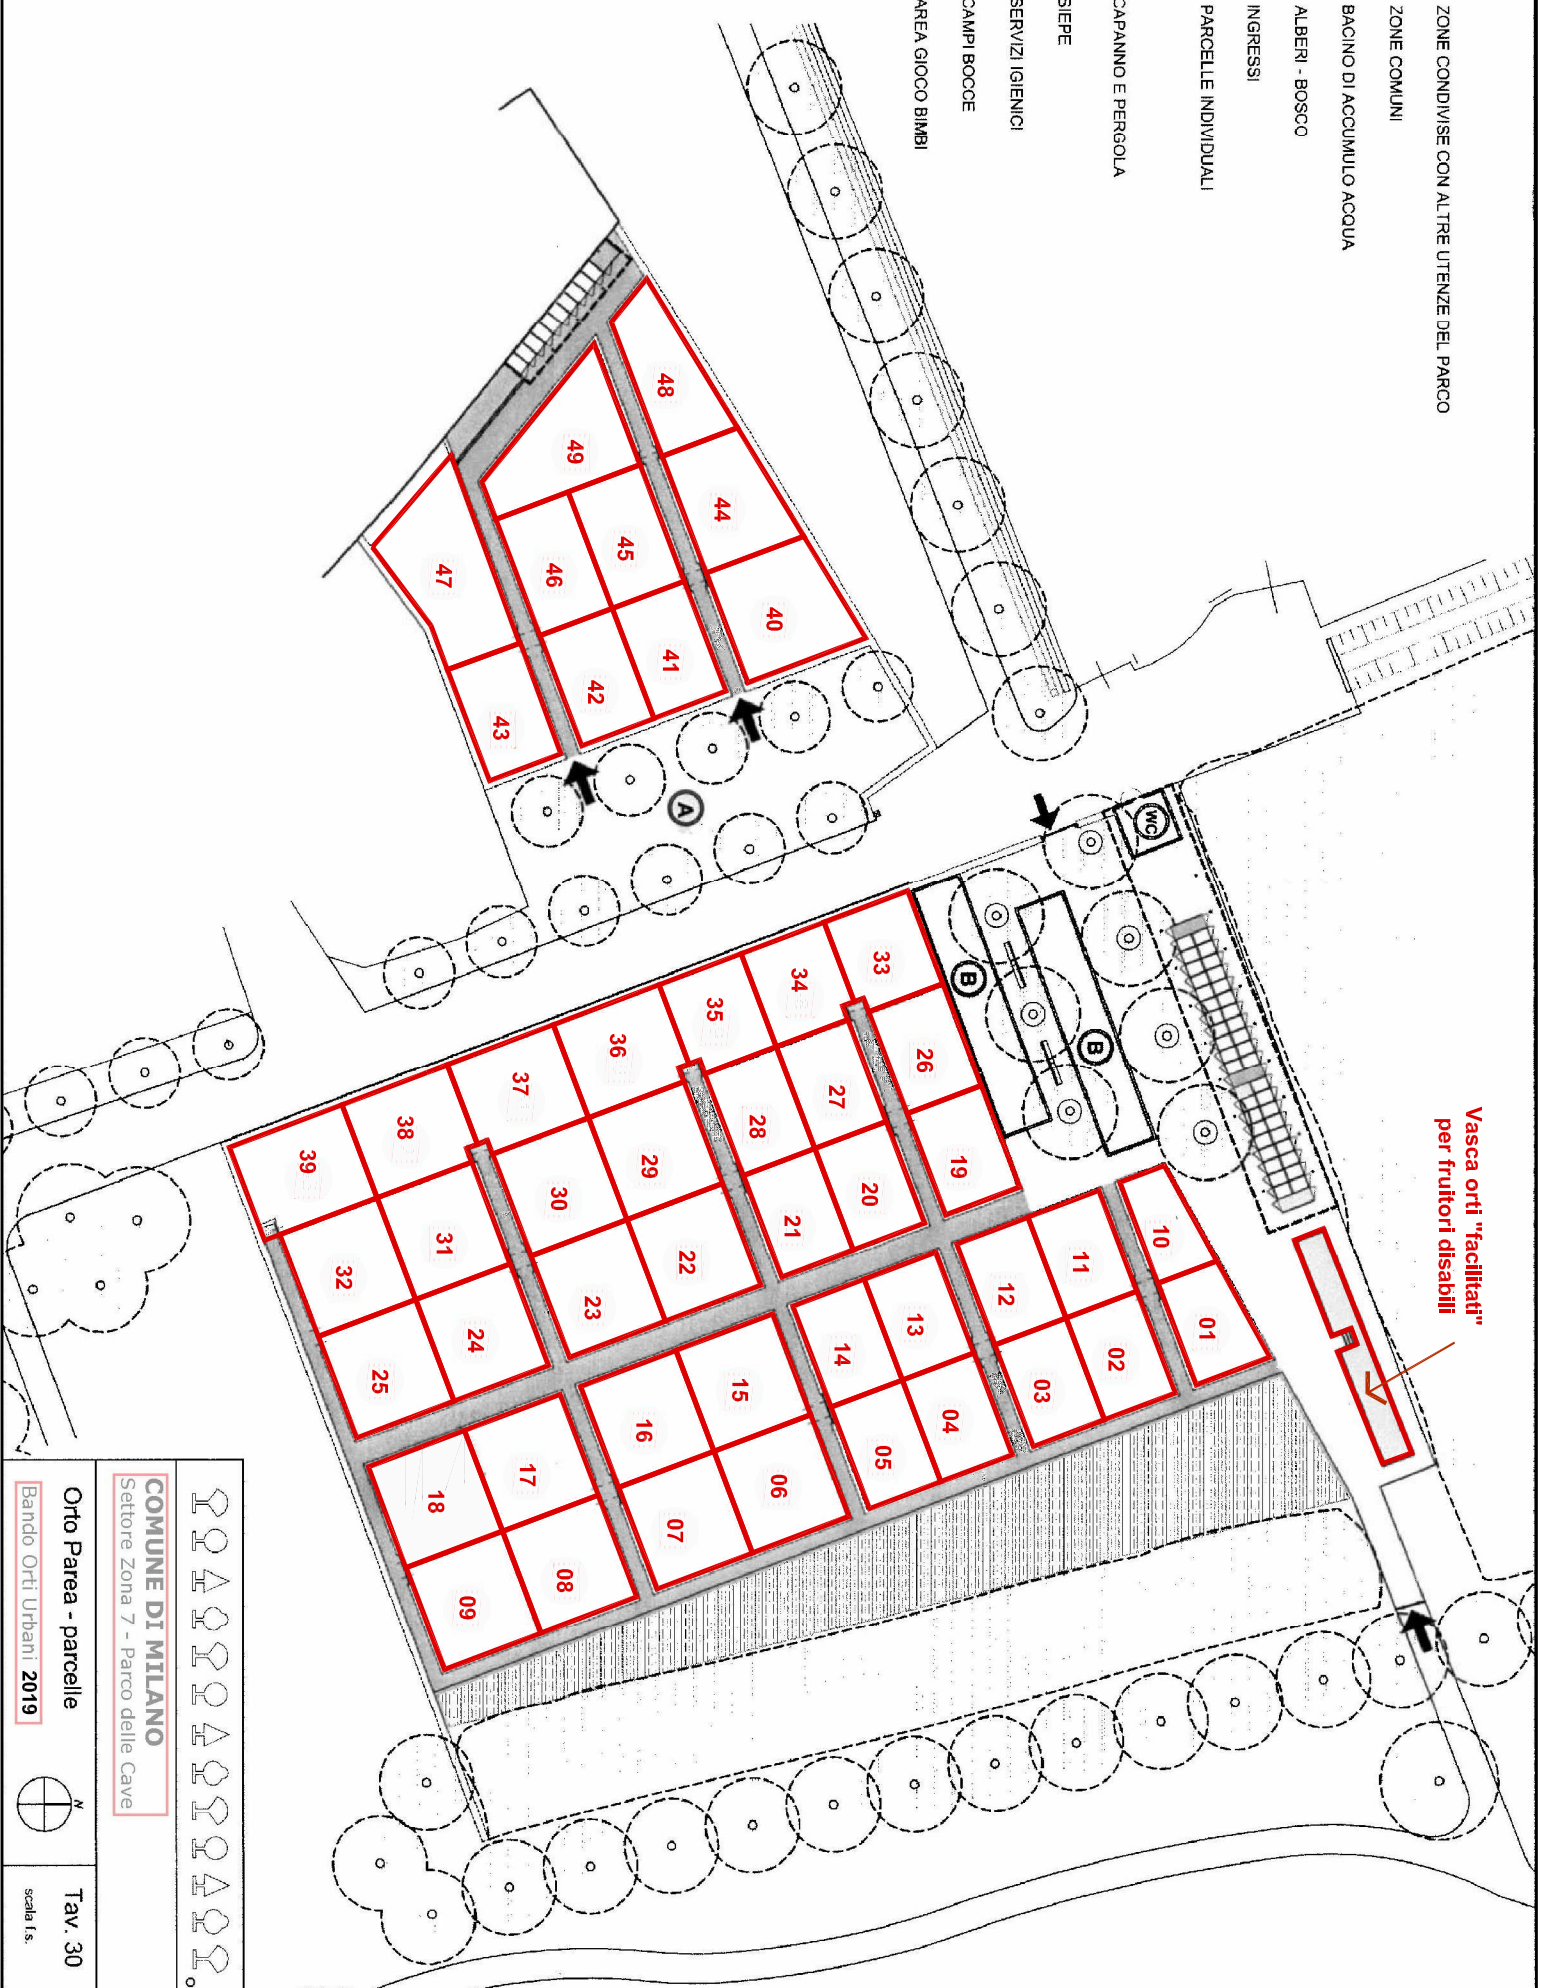

**LEGENDA**

-  **ZONE COMUNI**
-  **PARCELLE INDIVIDUALI**
-  **ALBERI - BOSCO**
-  **CAPANNO**
-  **INGRESSI**

**BANDO ORTI URBANI 2019**

Orto Ghiglio - parcelle

-  ZONE CONDIVISE CON ALTRE UTENZE DEL PARCO
-  ZONE COMUNI
-  BACINO DI ACCUMULO ACQUA
-  ALBERI - BOSCO
-  INGRESSI
-  PARCELLE INDIVIDUALI
-  FRUTTETO
-  CAPANNO E PERGOLA
-  SIEPE
-  SERVIZI IGIENICI

**COMUNE DI MILANO**

Settore Zona 7 - Parco delle Cave

Orto Masone - parcelle

Bando orti urbani 2019

Orti concordati sul posto con i conduttori

Porzioni di orto dismesse

BANDO ORTI URBANI 2019

Orto Olonella - parcelle

-  ZONE CONDIVISE CON ALTRE UTENZE DEL PARCO
-  ZONE COMUNI
-  BACINO DI ACCUMULO ACQUA
-  ALBERI - BOSCO
-  INGRESSI
-  PARCELLE INDIVIDUALI
-  CAPANNO E PERGOLA
-  SIEPE
-  SERVIZI IGIENICI
-  CAMPI BOCCHE
-  AREA GIOCO BIMBI

Vasca orti "facilitati"  
per fruttiferi disabili

**COMUNE DI MILANO**  
Settore Zona 7 - Parco delle Cave

Orto Parea - parcelle  
Bando Orti Urbani 2019

Tav. 30  
scala 1:s.