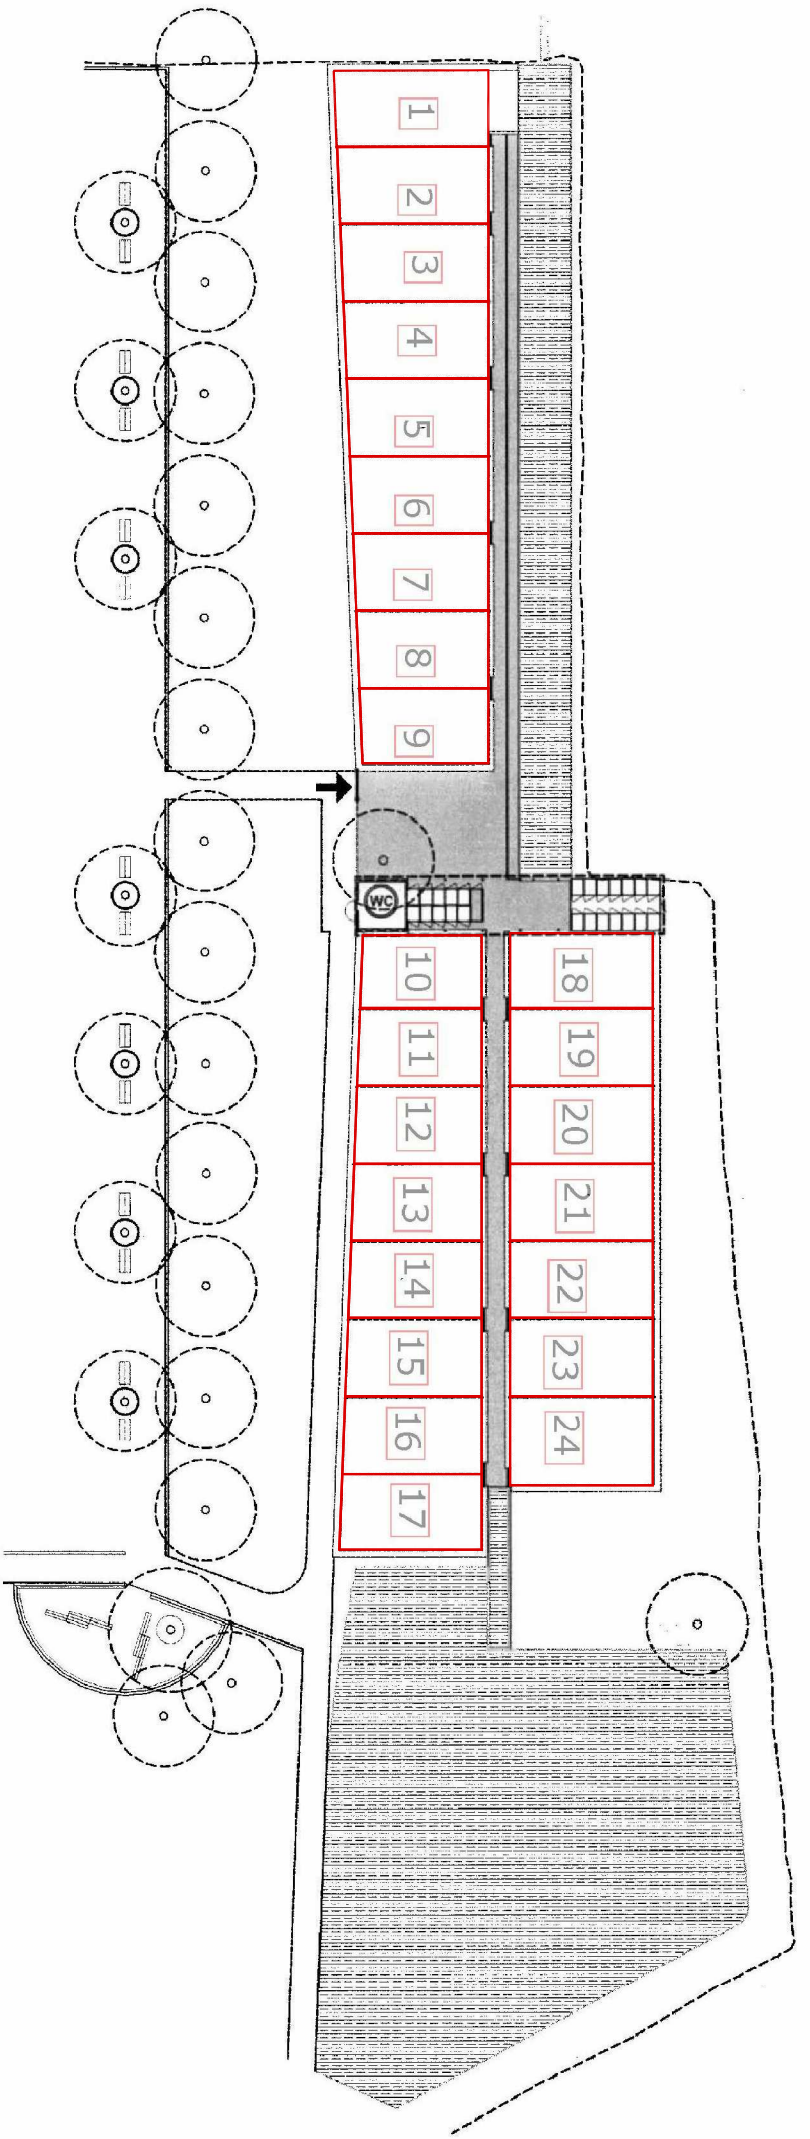

**LEGENDA**

-  **ZONE COMUNI**
-  **PARCELLE INDIVIDUALI**
-  **ALBERI - BOSCO**
-  **CAPANNO**
-  **INGRESSI**

**BANDO ORTI URBANI 2019**

Orto Ghiglio - parcelle

-  ZONE CONDIVISE CON ALTRE UTENZE DEL PARCO
-  ZONE COMUNI
-  BACINO DI ACCUMULO ACQUA
-  ALBERI - BOSCO
-  INGRESSI
-  PARCELLE INDIVIDUALI
-  FRUTTETO
-  CAPANNO E PERGOLA
-  SIEPE
-  SERVIZI IGIENICI

**COMUNE DI MILANO**

Settore Zona 7 - Parco delle Cave

Orto Masone - parcelle

Bando orti urbani 2019

Orti concordati sul posto con i conduttori

Porzioni di orto dismesse

BANDO ORTI URBANI 2019

Orto Olonella - parcelle

-  ZONE CONDIVISE CON ALTRE UTENZE DEL PARCO
-  ZONE COMUNI
-  BACINO DI ACCUMULO ACQUA
-  ALBERI - BOSCO
-  INGRESSI
-  PARCELLE INDIVIDUALI
-  CAPANNO E PERGOLA
-  SIEPE
-  SERVIZI IGIENICI
-  CAMPI BOCCHE
-  AREA GIOCO BIMBI

Vasca orti "facilitati"  
per fruttiferi disabili

**COMUNE DI MILANO**  
Settore Zona 7 - Parco delle Cave

Orto Parea - parcelle  
Bando Orti Urbani 2019

Tav. 30  
scala 1:s.