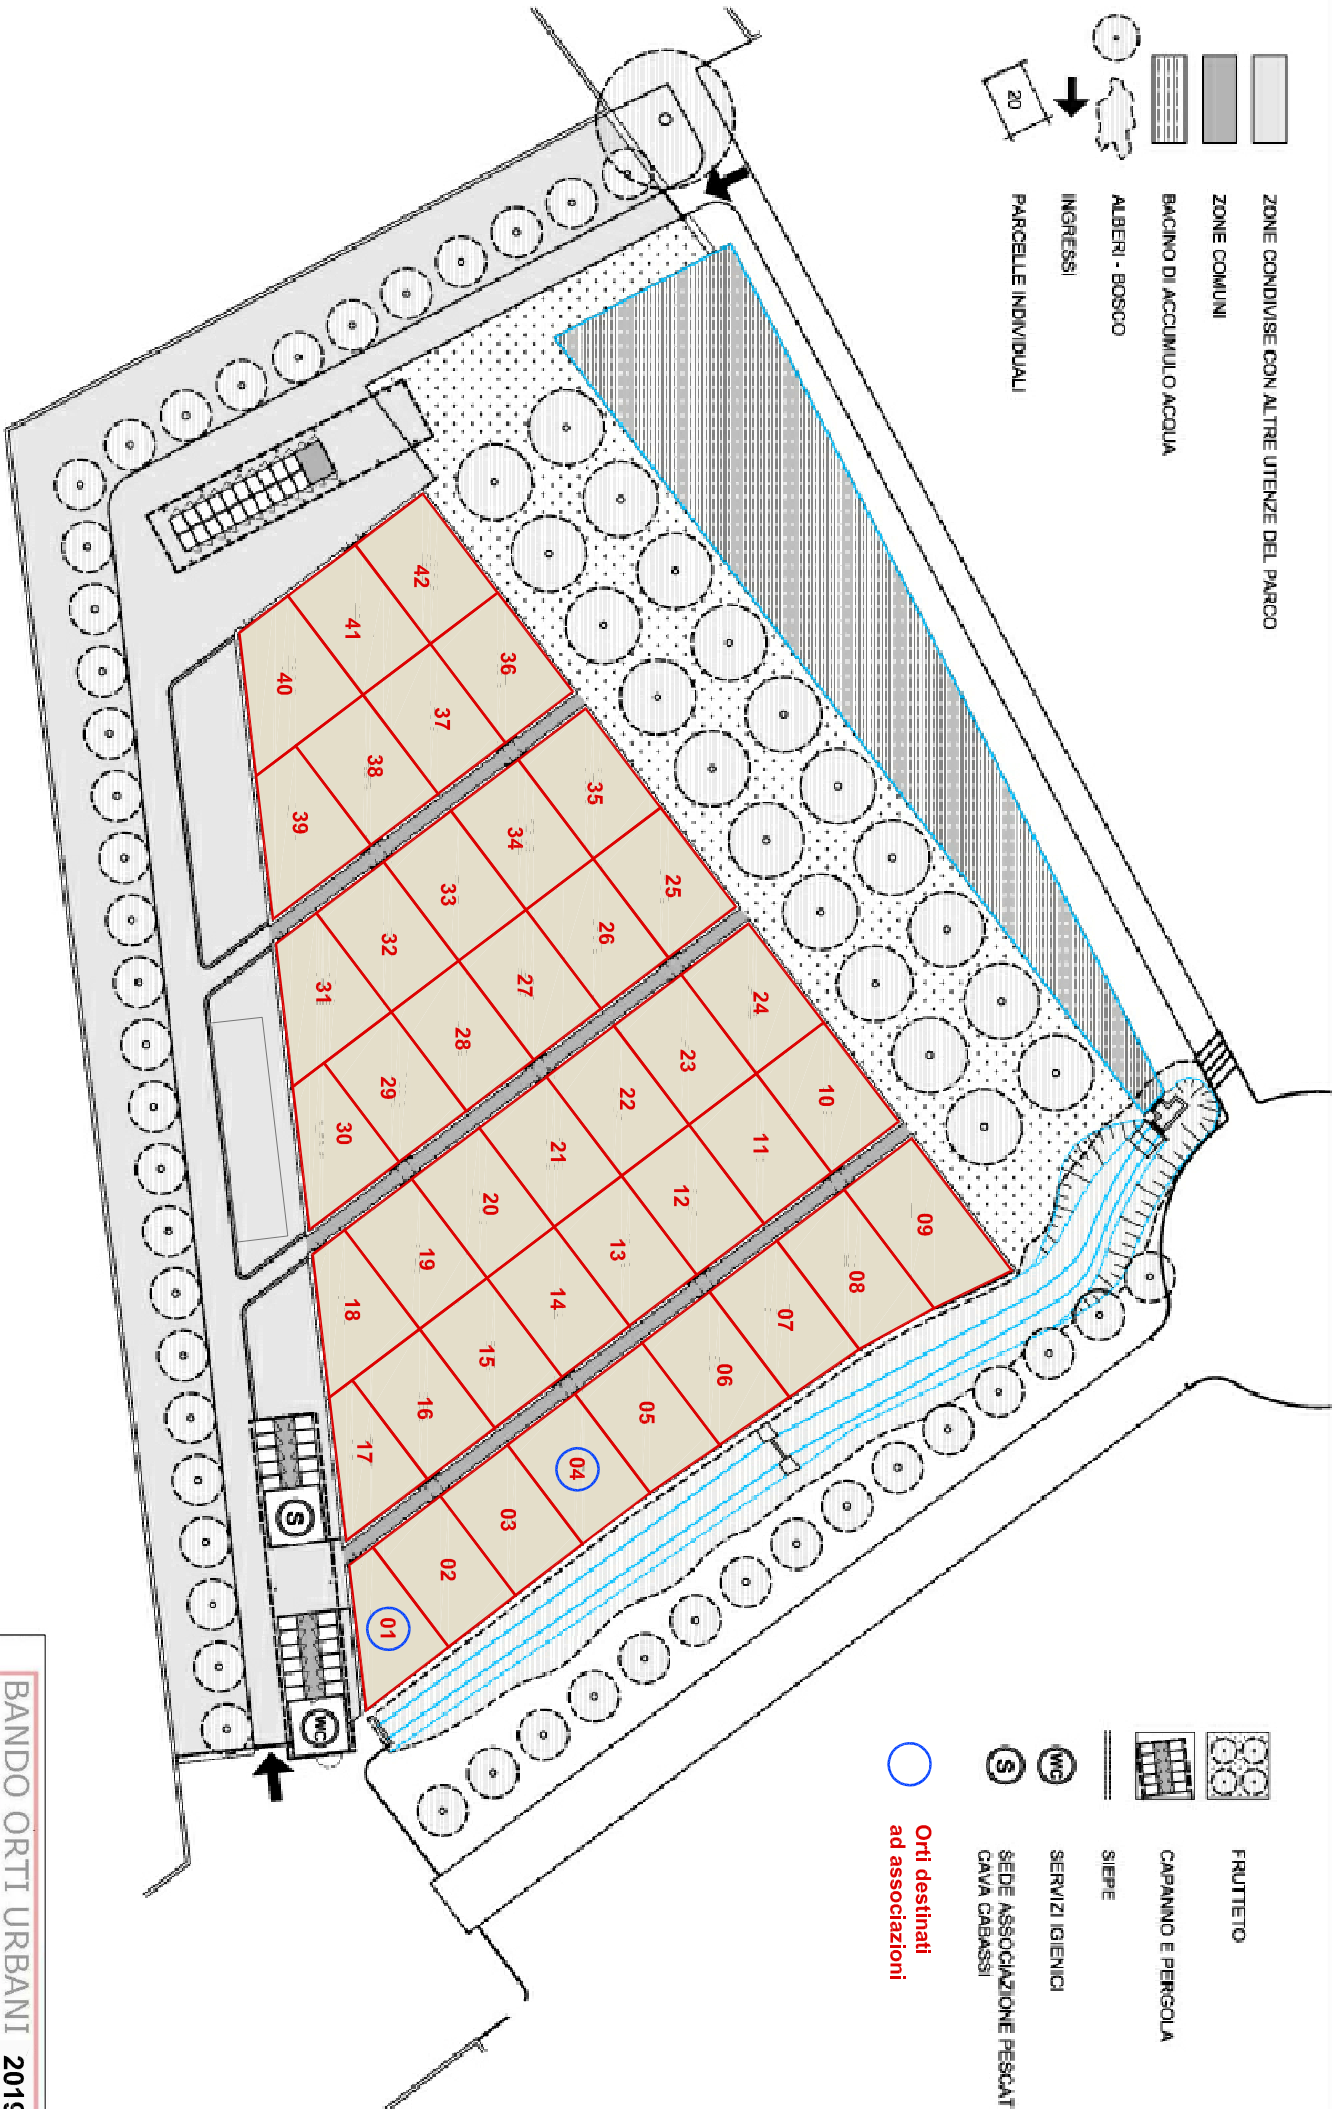

BANDO ORTI URBANI 2019

Orto Acquani - parcelle

Cava Casati

ZONE CONDIVISE CON ALTRE UTENZE DEL PARCO

ZONE COMUNI

ALBERI - BOSCO

INGRESSI

PARCELLE INDIVIDUALI

RECINZIONE

**Orti destinati ad associazioni**

**BANDO ORTI URBANI 2019**  
**Orto Barocco -**  
**parcelle**

-  **Orti assegnati o da assegnare**
-  **Orti destinati ad associazioni**
-  **Spazi comuni**
-  **Aree comuni per la raccolta di verde e ramaglie**

**LEGENDA**

-  **ZONE COMUNI**
-  **PARCELLE INDIVIDUALI**
-  **ALBERI - BOSCO**
-  **CAPANNO**
-  **INGRESSI**

**BANDO ORTI URBANI 2019**

Orto Ghiglio - parcelle

-  ZONE CONDIVISE CON ALTRE UTENZE DEL PARCO
-  ZONE COMUNI
-  BACINO DI ACCUMULO ACQUA
-  ALBERI - BOSCO
-  INGRESSI
-  PARCELLE INDIVIDUALI
-  FRUTTETO
-  CAPANNO E PERGOLA
-  SIEPE
-  SERVIZI IGIENICI

-  ZONE CONDIVISE CON ALTRE UTENZE DEL PARCO
-  ZONE COMUNI
-  BACINO DI ACCUMULO ACQUA
-  ALBERI - BOSCO
-  INGRESSI
-  PARCELLE INDIVIDUALI
-  CAPANNO E PERGOLA
-  SIEPE
-  SERVIZI IGIENICI
-  CAMPI BOCCHE
-  AREA GIOCO BIMBI