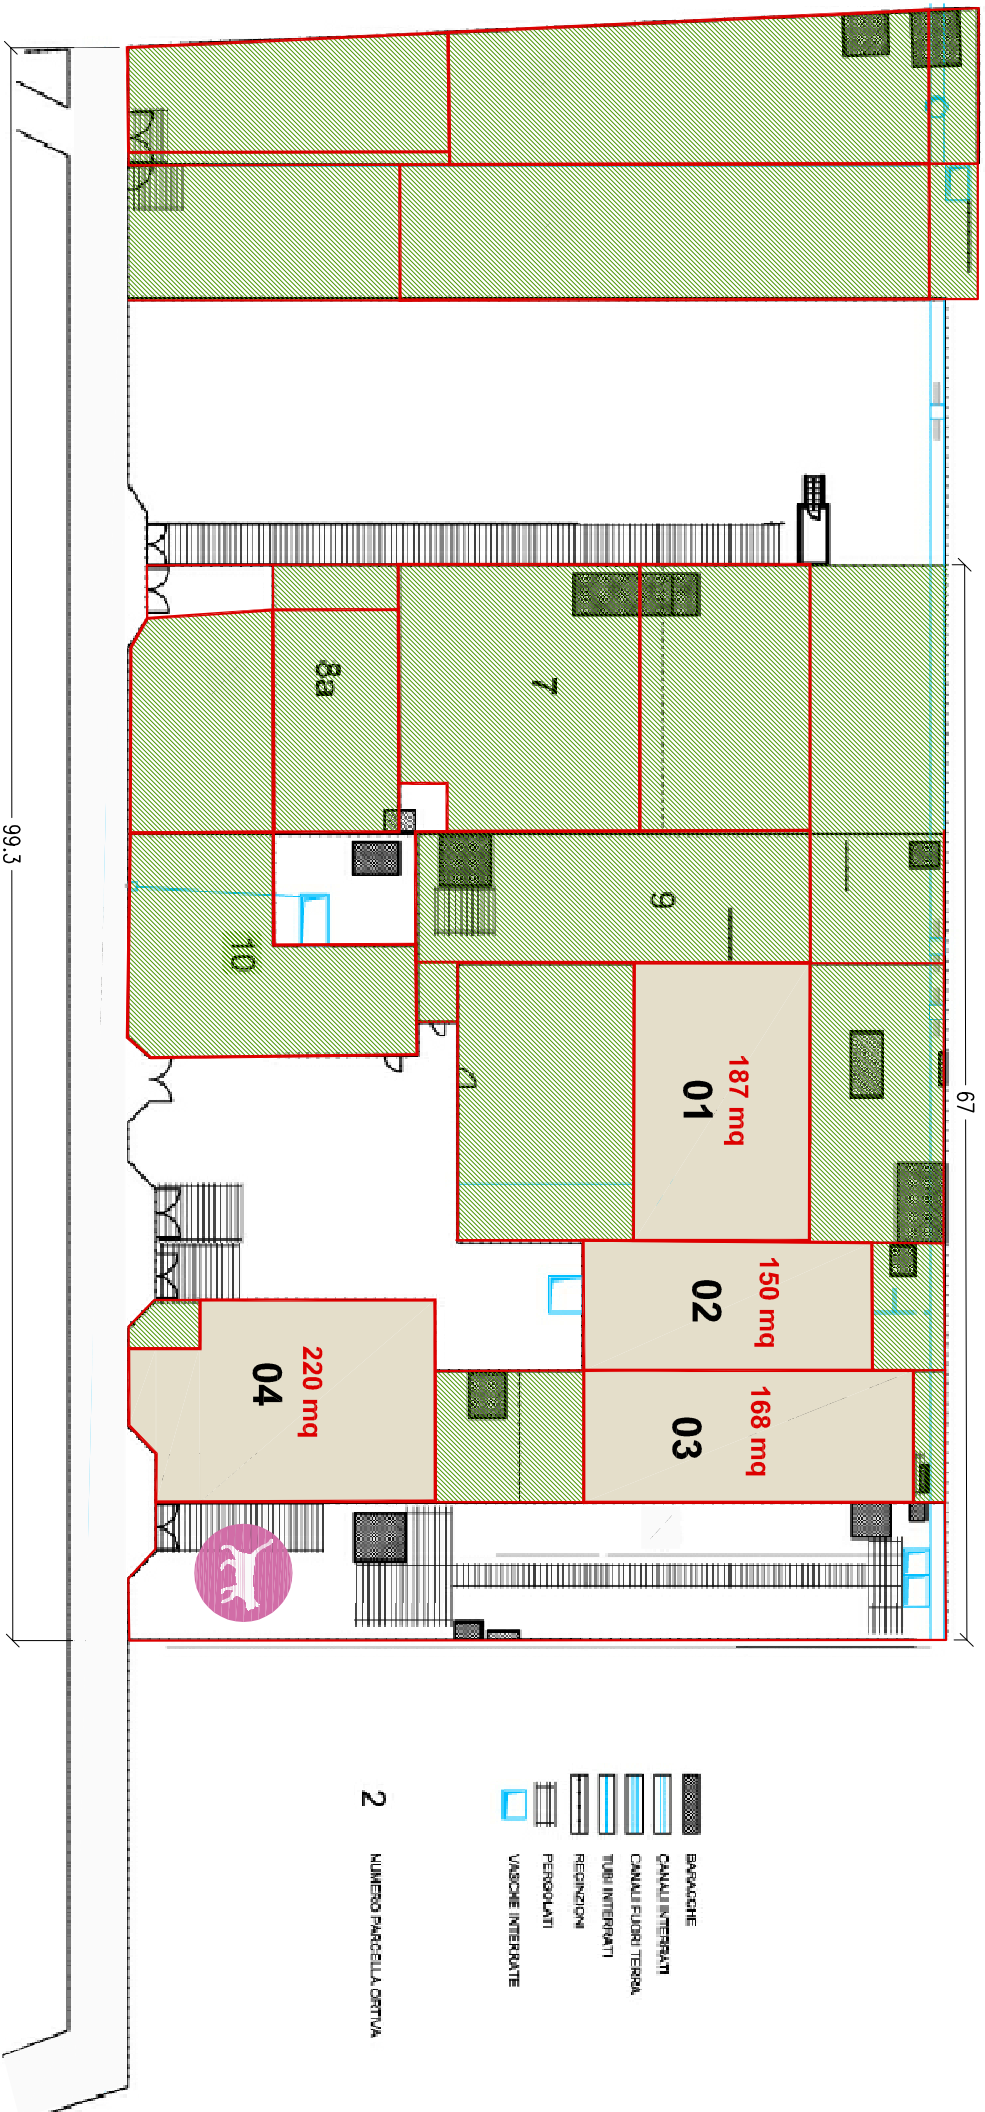

**LEGENDA**

-  **ZONE COMUNI**
-  **PARCELLE INDIVIDUALI**
-  **ALBERI - BOSCO**
-  **CAPANNO**
-  **INGRESSI**

**BANDO ORTI URBANI 2019**

Orto Ghiglio - parcelle

-  ZONE CONDIVISE CON ALTRE UTENZE DEL PARCO
-  ZONE COMUNI
-  BACINO DI ACCUMULO ACQUA
-  ALBERI - BOSCO
-  INGRESSI
-  PARCELLE INDIVIDUALI
-  FRUTTETO
-  CAPANNO E PERGOLA
-  SIEPE
-  SERVIZI IGIENICI

**COMUNE DI MILANO**

Settore Zona 7 - Parco delle Cave

Orto Masone - parcelle

Bando orti urbani 2019

Orti concordati sul posto con i conduttori

Porzioni di orto dismesse

BANDO ORTI URBANI 2019

Orto Olonella - parcelle

-  ZONE CONDIVISE CON ALTRE UTENZE DEL PARCO
-  ZONE COMUNI
-  BACINO DI ACCUMULO ACQUA
-  ALBERI - BOSCO
-  INGRESSI
-  PARCELLE INDIVIDUALI
-  CAPANNO E PERGOLA
-  SIEPE
-  SERVIZI IGIENICI
-  CAMPI BOCCHE
-  AREA GIOCO BIMBI