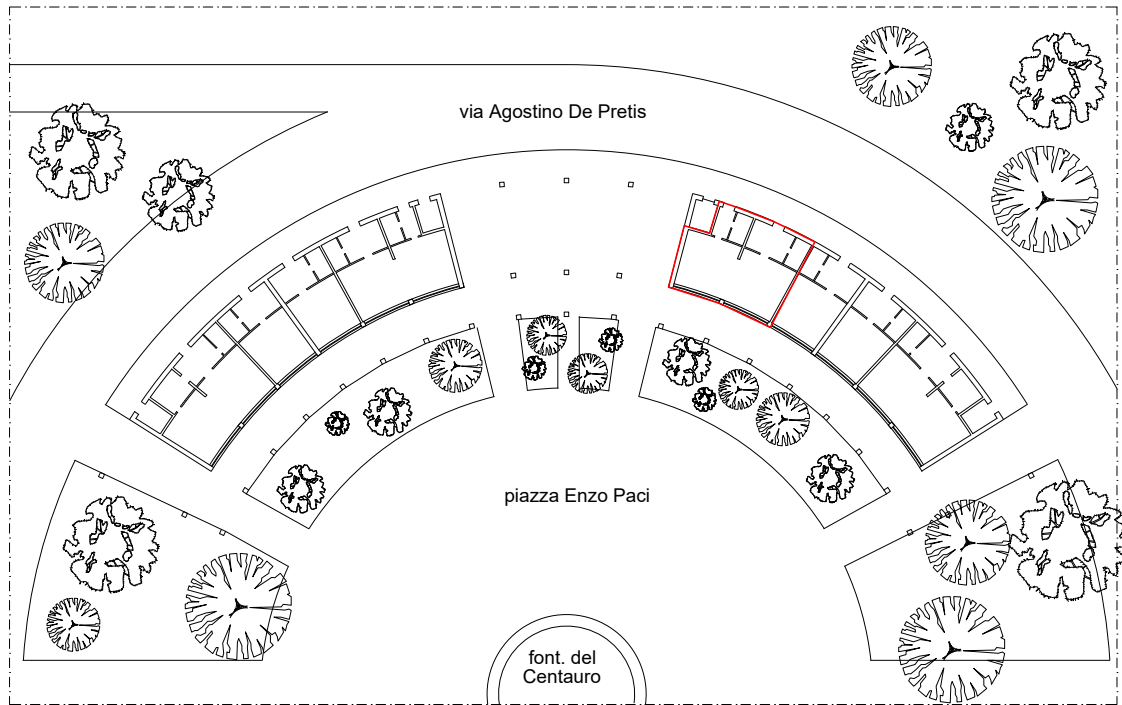

Planimetria generale

Pianta Piano Terra

MILANO

**DIREZIONE DEMANIO E PATRIMONIO
AREA PATRIMONIO IMMOBILIARE UNITÀ TECNICA PATRIMONIALE**

tavola

unica

descrizione

via Agostino De Pretis n. 13 Foglio 598 p.IIa 34 sub 4
Calcolo della superficie ai sensi del DPR 138 del 1998: 84,00 m²

scala

1:200

data

10 dicembre 2025