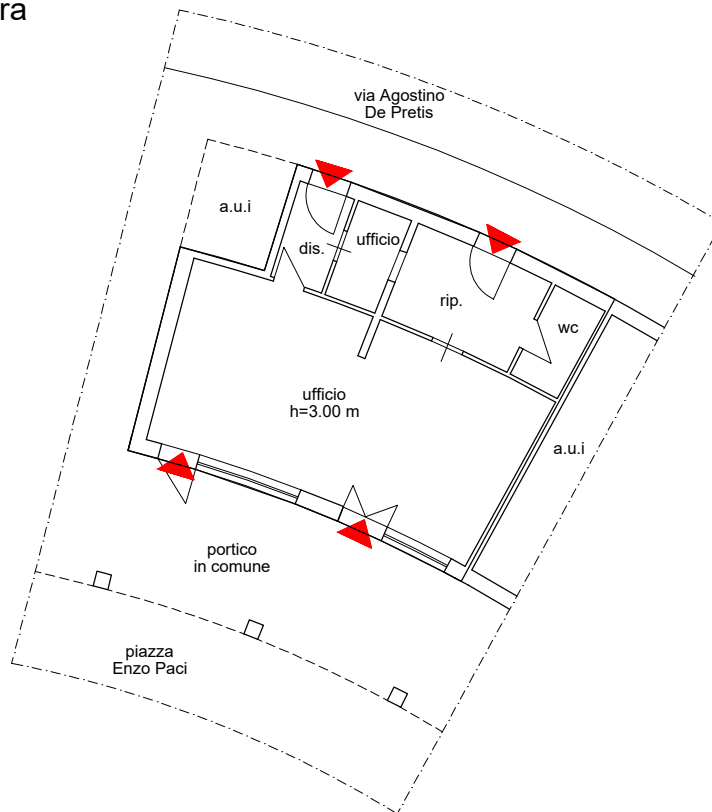

Planimetria generale

Pianta Piano Terra

MILANO

**DIREZIONE DEMANIO E PATRIMONIO
AREA PATRIMONIO IMMOBILIARE UNITÀ TECNICA PATRIMONIALE**

tavola

unica

descrizione

via Agostino De Pretis n. 13 Foglio 598 p.IIa 34 sub 4
Calcolo della superficie ai sensi del DPR 138 del 1998: 84,00 m²

scala

1:200

data

10 dicembre 2025