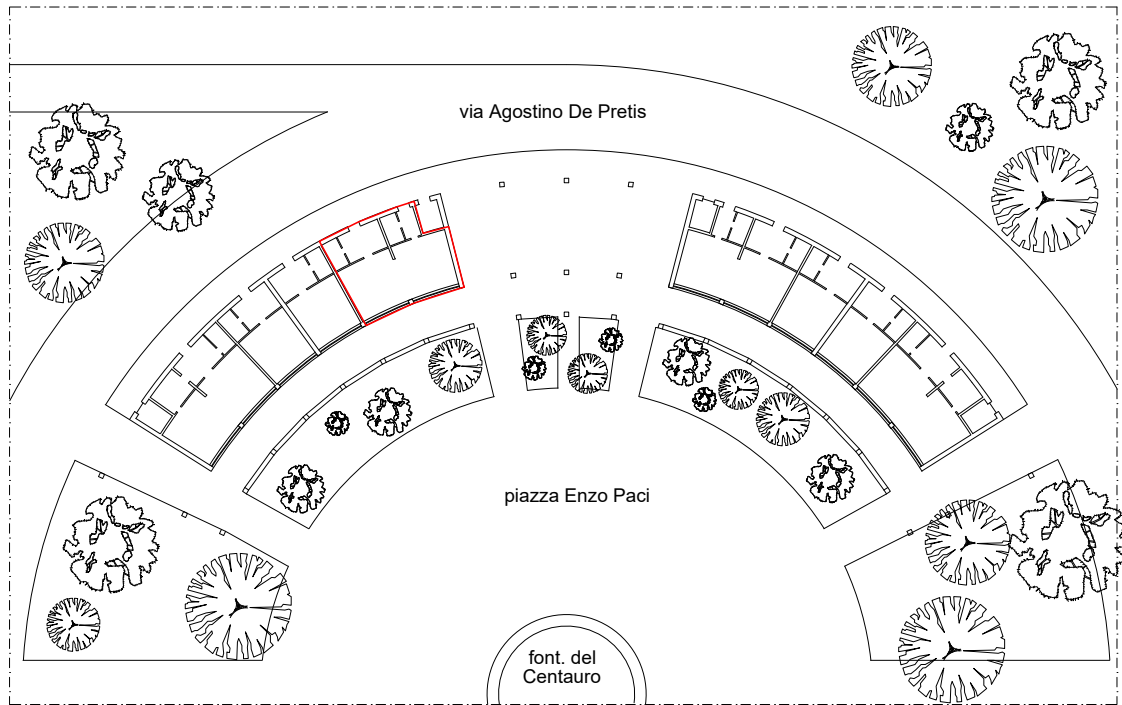

Planimetria generale

Pianta Piano Terra

MILANO

DIREZIONE DEMANIO E PATRIMONIO
AREA PATRIMONIO IMMOBILIARE UNITÀ TECNICA PATRIMONIALE

tavola

unica

descrizione

via Agostino De Pretis n. 13 Foglio 598 p.IIIa 34 sub 5
Calcolo della superficie ai sensi del DPR 138 del 1998: 84,00 m²

scala

1:200

data

10 dicembre 2025