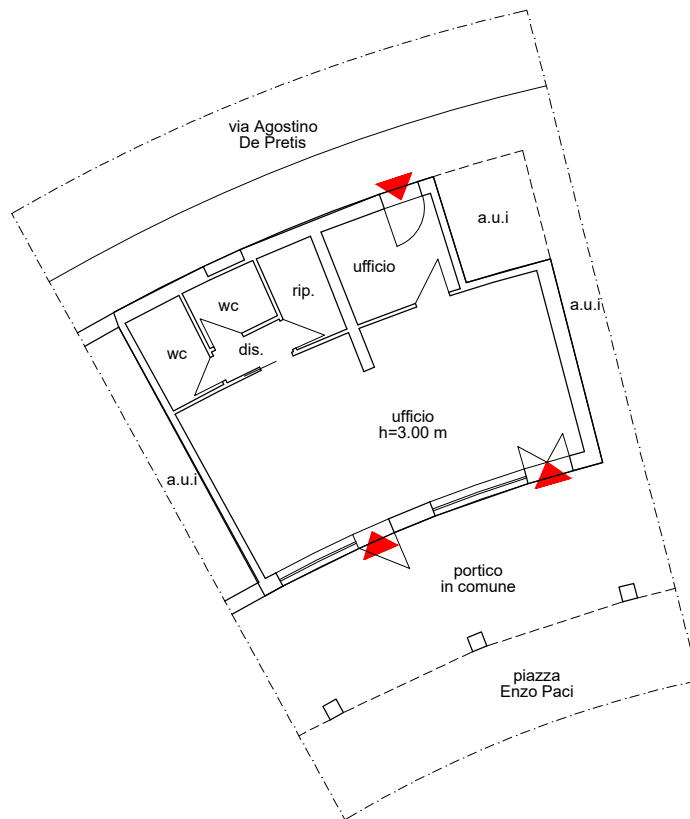

Planimetria generale

Pianta Piano Terra

MILANO

DIREZIONE DEMANIO E PATRIMONIO
AREA PATRIMONIO IMMOBILIARE UNITÀ TECNICA PATRIMONIALE

tavola

unica

descrizione

via Agostino De Pretis n. 13 Foglio 598 p.IIIa 34 sub 5
Calcolo della superficie ai sensi del DPR 138 del 1998: 84,00 m²

scala

1:200

data

10 dicembre 2025