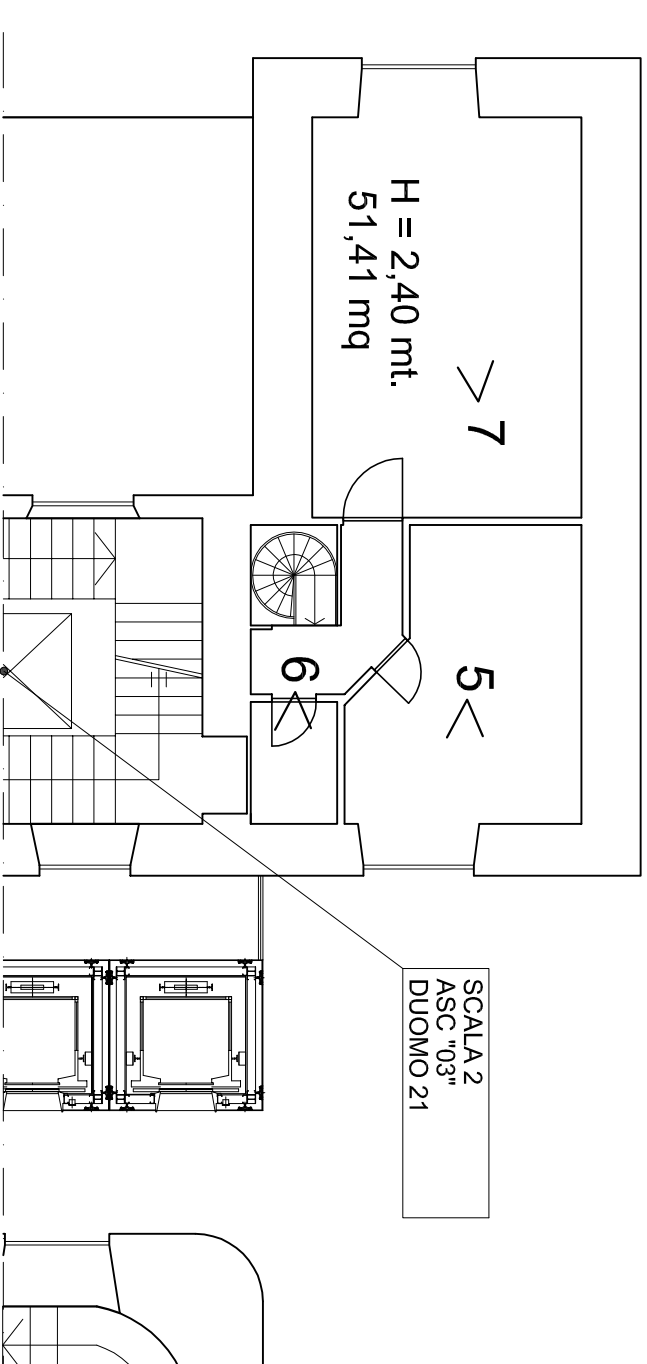

**DIREZIONE DEMANIO E PATRIMONIO - AREA PATRIMONIO IMMOBILIARE - Unità Tecnico Patrimoniale - Tecnico:**

**Ubicazione:** Via S. Pellico 2 - Piazza del Duomo 21 - Doc. Fotografica

**Planimetria dello stato attuale - Piano Ammezzato inferiore e superiore**

scala  5 MT

agg. data: 19/01/2024

**TAV. 001**

Ammezzato inferiore

Ammezzato superiore

3

4

5