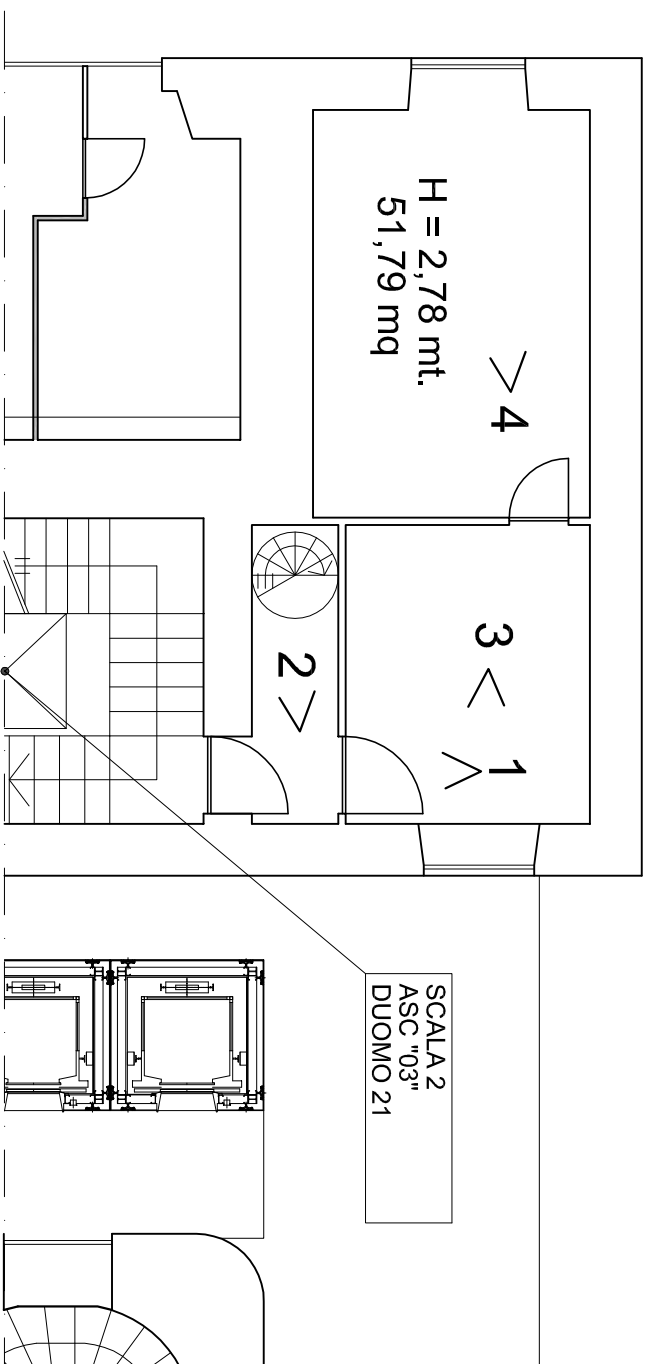

**DIREZIONE DEMANIO E PATRIMONIO - AREA PATRIMONIO IMMOBILIARE - Unità Tecnico Patrimoniale - Tecnico:**

**Ubicazione:** Via S. Pellico 2 - Piazza del Duomo 21 - Doc. Fotografica

**Planimetria dello stato attuale - Piano Ammezzato inferiore e superiore**

scala  5 MT

agg. data: 19/01/2024

**TAV. 001**

Ammezzato inferiore

Ammezzato superiore

3

4

5